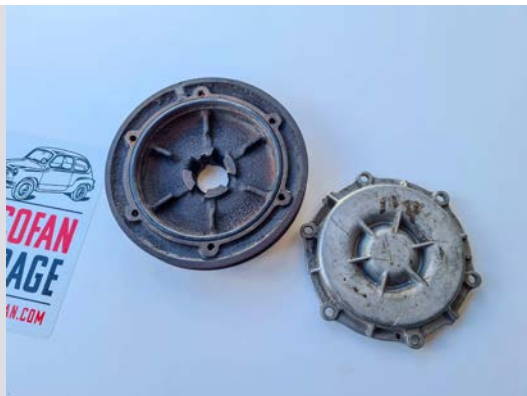

Skupina:

REZERVNI DELI MOTORJA

Šifra:

FG-R-00057

Ime dela:

**JERMENICA GLAVNE
GREDI**

Skupina:

REZERVNI DELI MOTORJA