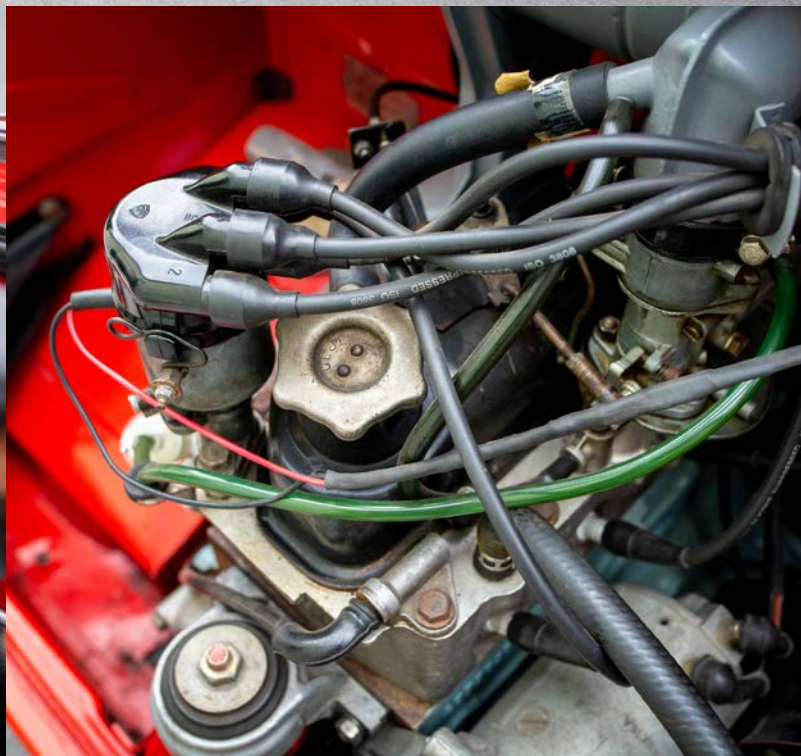

FICOFAN GARAGE

WWW.FICOFAN.COM

**SPECIALIZIRANA TRGOVINA
Z NOVIMI IN RABLJENIMI REZERVNIMI DELI
ZASTAVA 750 / FIAT 600
KATALOG RABLJENIH DELOV**

FIND US ON 

WWW.FICOFAN.COM

alen.ficofan@gmail.com

+386 (0)41 223 593