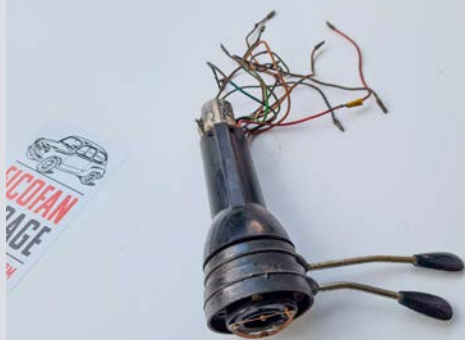

Šifra:

FG-R-00255

Ime dela:

VOLANSKE ROČKE ST ČRNA

Skupina:

REZERVNI DELI NOTRANJOSTI