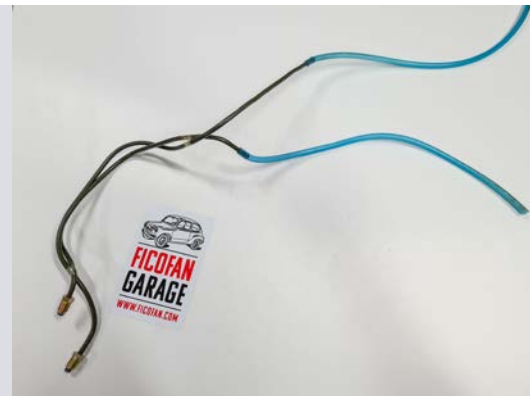

Šifra:

FG-00407

Ime dela:

**ZAVORNE CEVI
KOVINSKE DOVODNE
NT**

Skupina:

REZERVNI DELI ZAVORNEGA
SISTEMA