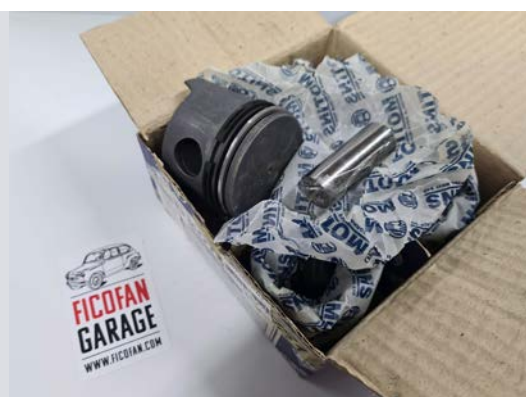

Šifra:

FG-00009

Ime dela:

**BATI IN BATNI
OBROČKI FI 62,16**

Skupina:

REZERVNI DELI MOTORJA