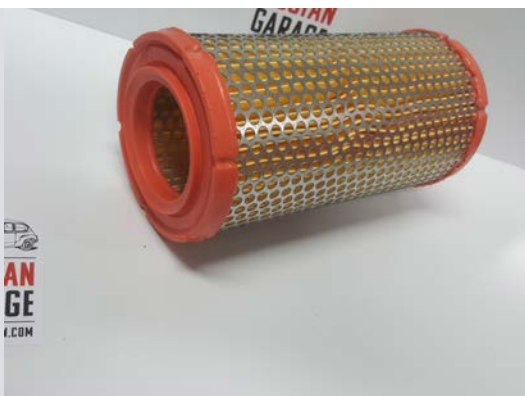

Ime dela:
FILTER ZRAKA NT

Skupina:
REZERVNI DELI MOTORJA

Šifra:

FG-00046

Ime dela:
FILTER ZRAKA ST

Skupina:
REZERVNI DELI MOTORJA

Šifra:

FG-00047